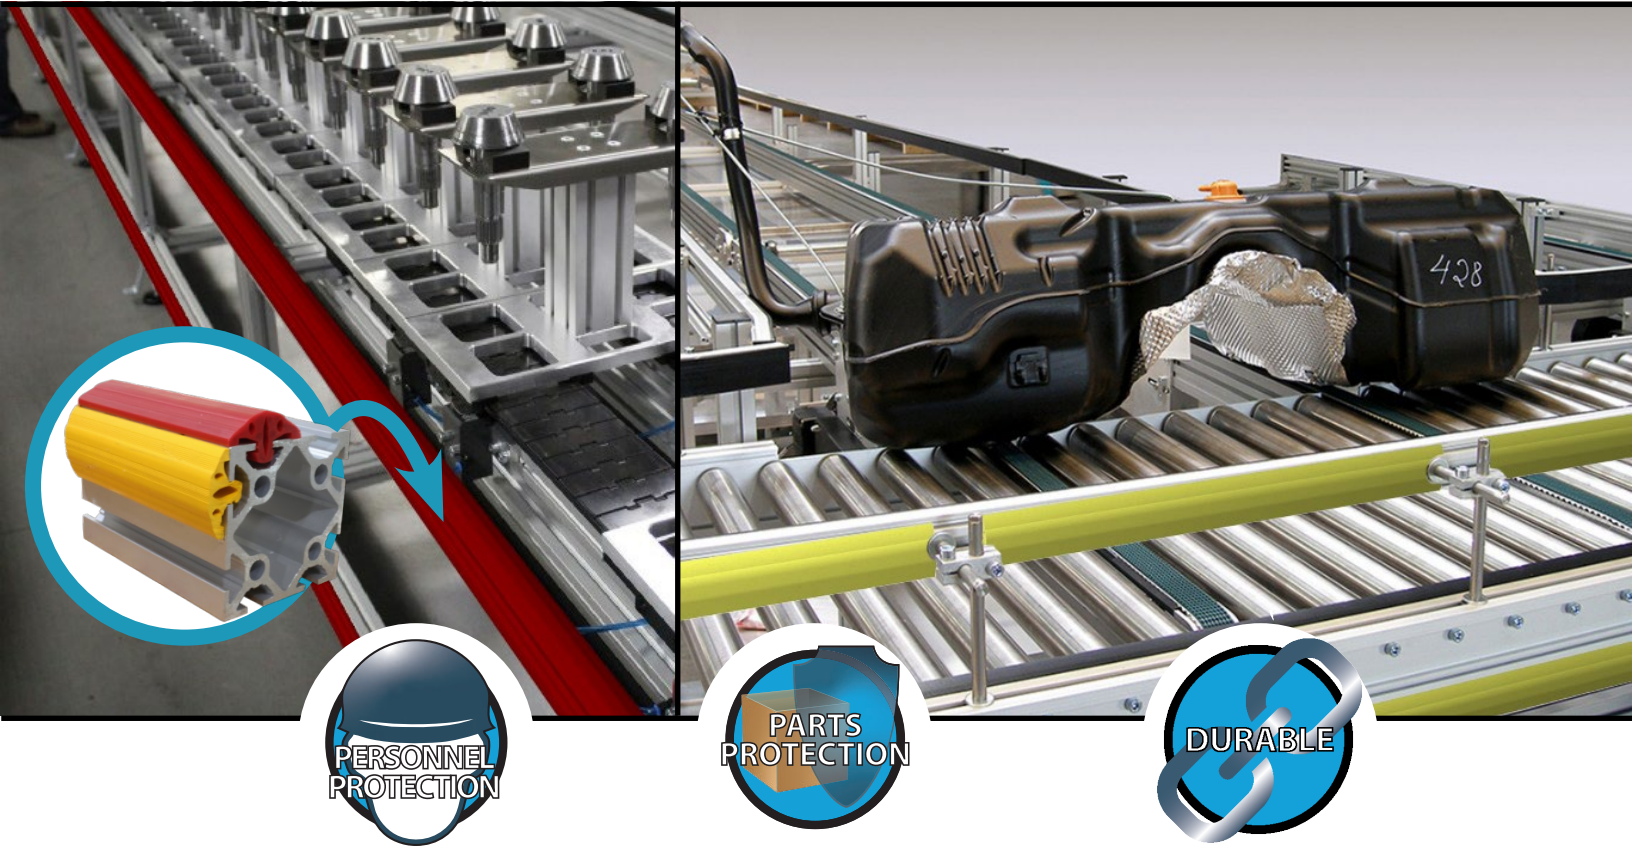

DuraStripe Protège-Côté
€82,00
Code: DEP-4x48-B/Y-KIT
Grandeur: 10cm x 1,3m
Quantité / Paquet: 6

Pare-Chocs LED (DEL)

Les Pare-Chocs LED (DEL) intègrent des cordons lumineux à LED (DEL) dans les divers profilés. Ces versions de pare-chocs sont disponibles pour les installations amovibles comme pour celles qui sont permanentes afin d'améliorer les méthodes de travail tout comme la sécurité. Si vous avez un projet qui pourrait bénéficier d'une solution Pare-Chocs LED (DEL), veuillez-nous contacter pour discuter de vos besoins.

T-Slot Snap-In Bumpers

Protect your parts from damage and personnel from injury with these highly durable T-Slot Snap-In Bumpers. Attaches firmly with no glue and is removable when reconfiguring your T-Slot build.