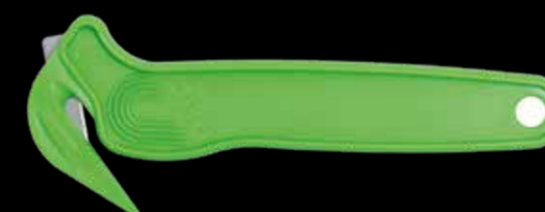

**GETEST**  
99% minder  
bacteriën  
op het mes  
binnen 24 uur

Klever Cutter Kleen™  
KCJ-1X (carbon steel)

€ 2,95

Klever Cutter Kleen™  
KCJ-1XSS (stainless steel)

€ 2,95

Kleen™ Disposable Film Cutter  
DFC-364X

€ 3,10

Kleen™ Enclosed Blade Cutter  
EBC1X

€ 3,50

Kleen™ XChange Wide Head  
KCJ-XC-30X

€ 11,10

Kleen™ XChange Narrow Head  
KCJ-XC-20X

€ 10,95

Kleen™ XChange replacement head  
narrow head KCJ-XH-20X