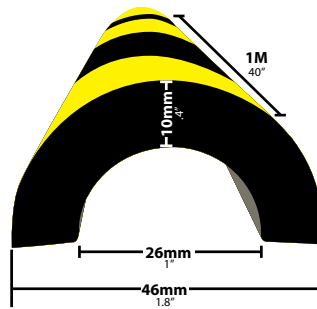

www.awp-p.com
info@awp-p.com
 Tel. +32 (0)9 232 06 78

Product

Maten/afmetingen

Details

R30 halve cirkel

1M Lang

(Artikel nummer)
EB100H
EB100H-ESD

Shore A 35-40

(Artikel nummer)
EB100L
EB100L-ESD

Shore A 25-30

90 grade cirkel

1.2M Lang

(Artikel nummer)
EBRRA
EBRRA-ESD

Shore A 25-35

90 grade rechthoek

1.2M Lang

(Artikel nummer)
EBSRA
EBSRA-ESD

Shore A 25-35

Vlakke rechthoek

1.2M Lang

(Artikel nummer)
EBFP
EBFP-ESD

Shore A 25-35

Trolley stop
Artikel # EBCST

Part #: DEP-4x48-B/Y (In set van 6)