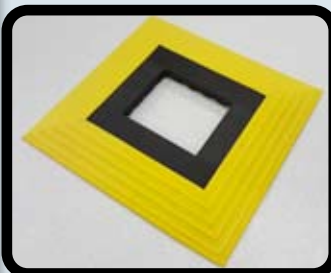

Bescherming van personeel en product

Bumpers

Verkrijgbaar in 4 profielen

- Buis vorm
- Rond met een rechte hoek
- Vierkant met een rechte hoek
- Vierkant vlak

Alle soorten zijn verkrijgbaar in ESD veilige uitvoering

Ook verkrijgbaar met LED verlichting

Trolley stop

Een eenvoudige stop die ervoor zorgt dat karren of trolleys niet weggrollen

DuraStripe Hoek beschermers

Beschermd hoeken en oppervlaktes tegen beschadiging

(Artikel nummer)
EB100L
EB100L-ESD

Shore A 25-30

90 grade cirkel

1.2M Lang

(Artikel nummer)
EBRRA
EBRRA-ESD

Shore A 25-35

90 grade rechthoek

1.2M Lang