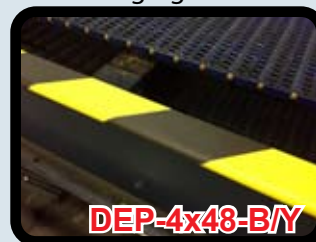

Bescherming van personeel en product

Bumpers

Verkrijgbaar in 4 profielen

- Buis vorm
- Rond met een rechte hoek
- Vierkant met een rechte hoek
- Vierkant vlak

Alle soorten zijn verkrijgbaar in ESD veilige uitvoering

Ook verkrijgbaar met LED verlichting

Trolley stop

Een eenvoudige stop die ervoor zorgt dat karren of trolleys niet weggrollen

DuraStripe Hoek beschermers

Beschermd hoeken en oppervlaktes tegen beschadiging

www.awp-p.com
info@awp-p.com
 Tel. +32 (0)9 232 06 78

Product

Maten/afmetingen

Details

R30 halve cirkel

1M Lang

(Artikel nummer)
EB100H
EB100H-ESD

Shore A 35-40

(Artikel nummer)
EB100L
EB100L-ESD

Shore A 25-30

90 grade cirkel

1.2M Lang

(Artikel nummer)
EBRRA
EBRRA-ESD

Shore A 25-35

90 grade rechthoek

1.2M Lang