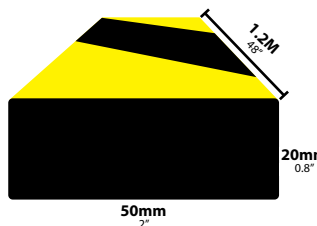

www.awp-p.com
info@awp-p.com
 Tel. +32 (0)9 232 06 78

Product

Maten/afmetingen

Details

R30 halve cirkel

1M Lang

(Artikel nummer)
EB100H
EB100H-ESD

Shore A 35-40

(Artikel nummer)
EB100L
EB100L-ESD

Shore A 25-30

90 grade cirkel

1.2M Lang

(Artikel nummer)
EBRRA
EBRRA-ESD

Shore A 25-35

90 grade rechthoek

1.2M Lang

(Artikel nummer)
EBSRA
EBSRA-ESD

Shore A 25-35

Vlakke rechthoek

1.2M Lang

(Artikel nummer)
EBFP
EBFP-ESD

Shore A 25-35

Trolley stop
Artikel # EBCST

Part #: DEP-4x48-B/Y (In set van 6)