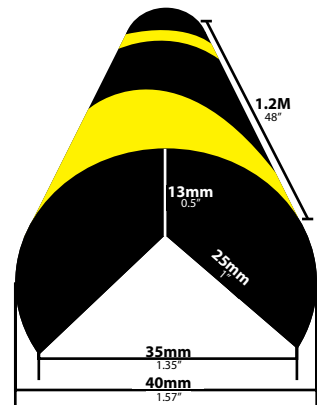

www.awp-p.com
info@awp-p.com
 Tel. +32 (0)9 232 06 78

Product

Maten/afmetingen

Details

R30 halve cirkel

1M Lang

(Artikel nummer)
EB100H
EB100H-ESD

Shore A 35-40

(Artikel nummer)
EB100L
EB100L-ESD

Shore A 25-30

90 grade cirkel

1.2M Lang

(Artikel nummer)
EBRRA
EBRRA-ESD

Shore A 25-35

90 grade rechthoek

1.2M Lang

(Artikel nummer)
EBSRA
EBSRA-ESD

Shore A 25-35

Vlakke rechthoek

1.2M Lang

(Artikel nummer)
EBFP
EBFP-ESD

Shore A 25-35

Trolley stop
Artikel # EBCST

Part #: DEP-4x48-B/Y (In set van 6)