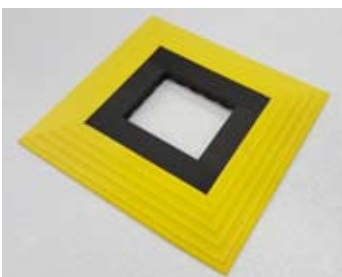

(Artikel nummer)
EBSRA
EBSRA-ESD

Shore A 25-35

Vlakke rechthoek

1.2M Lang

(Artikel nummer)
EBFP
EBFP-ESD

Shore A 25-35

Trolley stop
Artikel # EBCST

Part #: DEP-4x48-B/Y (In set van 6)