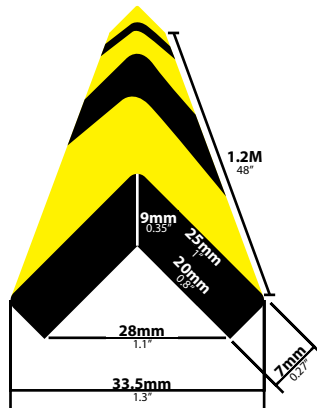

www.awp-p.com
info@awp-p.com
 Tel. +32 (0)9 232 06 78

Product

Maten/afmetingen

Details

R30 halve cirkel

1M Lang

(Artikel nummer)
EB100H
EB100H-ESD

Shore A 35-40

(Artikel nummer)
EB100L
EB100L-ESD

Shore A 25-30

90 grade cirkel

1.2M Lang

(Artikel nummer)
EBRRA
EBRRA-ESD

Shore A 25-35

90 grade rechthoek

1.2M Lang

(Artikel nummer)
EBSRA
EBSRA-ESD

Shore A 25-35

Vlakke rechthoek

1.2M Lang

(Artikel nummer)
EBFP
EBFP-ESD

Shore A 25-35

Trolley stop
Artikel # EBCST

Part #: DEP-4x48-B/Y (In set van 6)