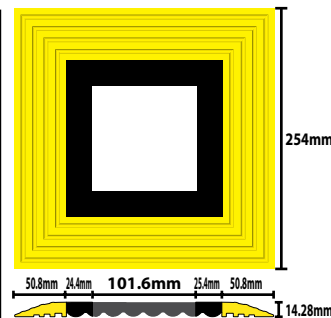

www.awp-p.com
info@awp-p.com
 Tel. +32 (0)9 232 06 78

Product

Maten/afmetingen

Details

R30 halve cirkel

1M Lang

(Artikel nummer)
EB100H
EB100H-ESD

Shore A 35-40

(Artikel nummer)
EB100L
EB100L-ESD

Shore A 25-30

90 grade cirkel

1.2M Lang

(Artikel nummer)
EBRRA
EBRRA-ESD

Shore A 25-35

90 grade rechthoek

1.2M Lang

(Artikel nummer)
EBSRA
EBSRA-ESD

Shore A 25-35

Vlakke rechthoek

1.2M Lang

(Artikel nummer)
EBFP
EBFP-ESD

Shore A 25-35

Trolley stop
Artikel # EBCST

Part #: DEP-4x48-B/Y (In set van 6)