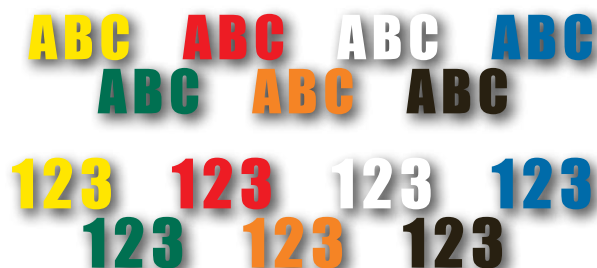

### STIPPEN

CODE	OMSCHRIJVING	VORM	HOEEVEELHEID
DS-P	4,6 cm doorsnee	A	150
DS-P	5 cm doorsnee	A	140
DS-P	6,5 cm doorsnee	A	110
DS-P	7,5 cm doorsnee	A	100
DS-P	9 cm doorsnee	A	70
DS-P	9 cm Donut - 6 cm midden	B	70
DS-P	9,5 cm doorsnee	A	65
DS-P	14 cm doorsnee	A	25
DS-P	15 cm doorsnee	A	20
DS-P	20 cm doorsnee	A	10
DS-P	23 cm doorsnee	A	8
DS-P	30 cm doorsnee	A	7
DS-P	30,5 cm doorsnee	A	7
DS-P	40 cm doorsnee	A	6
DS-P	51 cm doorsnee	A	3
DS-P	61 cm doorsnee	A	2

### PIJLEN

CODE	OMSCHRIJVING	VORM	HOEEVEELHEID
DS-ARROW	5 cm Pijlpunt	A	100
DS-ARROW	14 cm Pijlpunt	A	60
DS-ARROW	18 cm Pijlpunt	A	55
DS-ARROW	30,5 cm Pijlpunt	A	20
DS-ARROW	40,5 cm Pijlpunt	A	12
DS-ARROW	25 cm x 9,5 cm / Stam -5 cm	B	40
DS-ARROW	25 cm x 9,5 cm / Stam -9,5 cm	E	40
DS-ARROW	25 cm x 9,5 cm / Stam -9 cm	B	40
DS-ARROW	30,5 cm x 10 cm / Stam -5 cm	B	35
DS-ARROWGLOW	30,5 cm x 10 cm / Stam -5 cm	D	13
DS-ARROW	46 cm x 15 cm / Stam -7,5 cm	B	12
DS-ARROW	71 cm x 33 cm / Stam -12 cm	B	3
DS-ARROW	86,5 cm x 30 cm / Stam -15 cm	B	2
DS-ARROW	71 cm x 33 cm / Stam -12 cm (tweezijdige pijlpunt)	C	3

### VOET PRINTS

CODE	OMSCHRIJVING	HOEEVEELHEID
DS-PED DS-STEP	23 cm x 8 cm	35
DS-STEPGLOW	23 cm x 8 cm	30
DS-STEP	24 cm x 9 cm	25
DS-STEP	14,5 cm x 5 cm	70
DS-PED	18 cm x 30,5 cm	18
DS-PED	29,7 cm x 50 cm	12

### NUMMERS & LETTERS

CODE	OMSCHRIJVING	HOEEVEELHEID
DS-NUM	9 cm	45
DS-NUM	16 cm	30
DS-NUM	20,5 cm	25
DS-LET	9 cm	45
DS-LET	16 cm	30
DS-LET	20,5 cm	25

\*Glow Colors: Red, Yellow, or White, with Glow Stripe