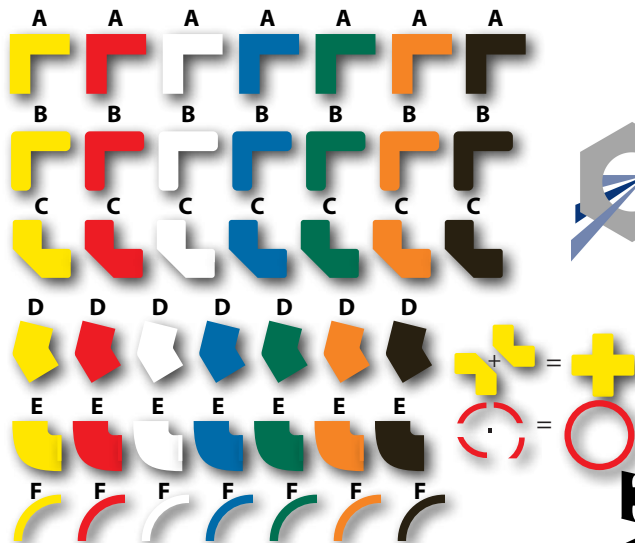

### NUMMERS & LETTERS

CODE	OMSCHRIJVING	HOEEVEELHEID
DS-NUM	9 cm	45
DS-NUM	16 cm	30
DS-NUM	20,5 cm	25
DS-LET	9 cm	45
DS-LET	16 cm	30
DS-LET	20,5 cm	25

\*Glow Colors: Red, Yellow, or White, with Glow Stripe

## SHAPES, SIX SIGMA & LEAN MANUFACTURING TOOLS

Dutch Shapes Catalog

Alle vormen zijn leverbaar in alle standaard kleuren

Pagina 2

### STRIPS

CODE	OMSCHRIJVING	VORM	HOEEVEELHEID
DS-STRIP	2cm x 8cm	A	150
DS-STRIP	5cm x 5cm	A	150
DS-STRIP	7,5cm x 7,5cm	A	100
DS-STRIP	10 cm x 10 cm	A	75
DS-STRIP	5 cm x 10 cm	A/B	110
DS-STRIP	7,5 cm x 15 cm	A	50
DS-STRIP	10 cm x 20 cm	A	20
DS-STRIP	5 cm x 46 cm	A/B	25
DS-STRIP	8 cm x 15 cm	A/B	50
DS-STRIP	5 cm x 25 cm	B	50
DS-STRIP	5 cm x 50 cm	B	25
DS-STRIP	20 cm x 80 cm	B	10
DS-STRIP	20 cm x 100 cm	B	7
DS-STRIP	20,3 cm x 15,2 cm	B	20
DS-STRIP	25 cm x 80 cm	B	7
DS-STRIP	25 cm x 100 cm	B	5
DS-STRIP	30 cm x 80 cm	B	6
DS-STRIP	30 cm x 100 cm	B	5
DS-STRIP	30,5 cm x 24 cm	B	18
DS-STRIP	7,5 cm x 7,5 cm	C	100
DS-STRIP	15 cm x 15 cm	C	25
DS-STRIP	40 cm x 40 cm	C	10

### HOEKEN

CODE	OMSCHRIJVING	VORM	HOEEVEELHEID
DS-CORNER	90° Hoek 10cm x 10cm x 2,5cm	A	80
DS-CORNER	90° Hoek 9cm x 9cm x 5cm	B	80
DS-CORNER	90° Hoek 10cm x 10cm x 5cm	A/B	60
DS-CORNER	90° Hoek 11,5cm x 11,5cm x 4cm	A/B	60
DS-CORNER	90° Hoek 15cm x 15cm x 5cm	A/B	50
DS-CORNER	90° Hoek 15cm x 15cm x 7,5cm	A/B	50
DS-CORNER	90° Hoek 18cm x 18cm x 9cm	B	20
DS-CORNER	90° Hoek 20cm x 20cm x 10cm	A/B	15
DS-CORNER	12,5 cm x 12,5 cm x 5 cm	B	65
DS-CORNER	15 cm x 15 cm x 2,5 cm	B	55
DS-CORNER	15,5 cm x 15,5 cm x 2,5 cm	B	55
DS-CORNER	L-Hoek 5cm x 5cm x 2cm	C	100
DS-CORNER	L-Hoek 10cm x 10cm x 5cm	C	60
DS-CORNER	L-Hoek 15cm x 15cm x 7,5cm	C	40
DS-CORNER	L-Hoek 15cm x 15cm x 5cm	C	40
DS-CORNER	L-Hoek 20cm x 20cm x 10cm	C	15
DS-CORNER	45° Hoek 5cm	D	60
DS-CORNER	45° Hoek 7,5cm	D	50
DS-CORNER	45° Hoek 10cm	D	40
DS-CORNER	90° Ronde Hoek 5cm	E	30
DS-CORNER	90° Ronde Hoek 7,5cm	E	25
DS-CORNER	90° Ronde Hoek 10cm	E	20
DS-CORNER	30,5cm x 30,5cm x 10cm Bocht	F	10