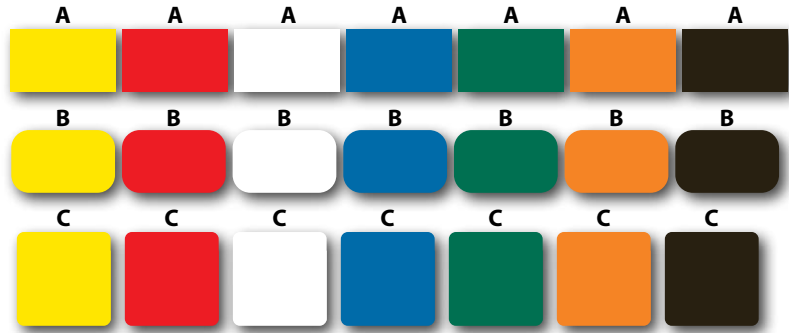

### NUMMERS & LETTERS

CODE	OMSCHRIJVING	HOEEVEELHEID
DS-NUM	9 cm	45
DS-NUM	16 cm	30
DS-NUM	20,5 cm	25
DS-LET	9 cm	45
DS-LET	16 cm	30
DS-LET	20,5 cm	25

\*Glow Colors: Red, Yellow, or White, with Glow Stripe

## SHAPES, SIX SIGMA & LEAN MANUFACTURING TOOLS

Dutch Shapes Catalog

Alle vormen zijn leverbaar in alle standaard kleuren

Pagina 2

### STRIPS

CODE	OMSCHRIJVING	VORM	HOEEVEELHEID
DS-STRIP	2cm x 8cm	A	150
DS-STRIP	5cm x 5cm	A	150
DS-STRIP	7,5cm x 7,5cm	A	100
DS-STRIP	10 cm x 10 cm	A	75
DS-STRIP	5 cm x 10 cm	A/B	110
DS-STRIP	7,5 cm x 15 cm	A	50
DS-STRIP	10 cm x 20 cm	A	20
DS-STRIP	5 cm x 46 cm	A/B	25
DS-STRIP	8 cm x 15 cm	A/B	50
DS-STRIP	5 cm x 25 cm	B	50
DS-STRIP	5 cm x 50 cm	B	25
DS-STRIP	20 cm x 80 cm	B	10
DS-STRIP	20 cm x 100 cm	B	7
DS-STRIP	20,3 cm x 15,2 cm	B	20
DS-STRIP	25 cm x 80 cm	B	7
DS-STRIP	25 cm x 100 cm	B	5
DS-STRIP	30 cm x 80 cm	B	6
DS-STRIP	30 cm x 100 cm	B	5
DS-STRIP	30,5 cm x 24 cm	B	18
DS-STRIP	7,5 cm x 7,5 cm	C	100
DS-STRIP	15 cm x 15 cm	C	25
DS-STRIP	40 cm x 40 cm	C	10