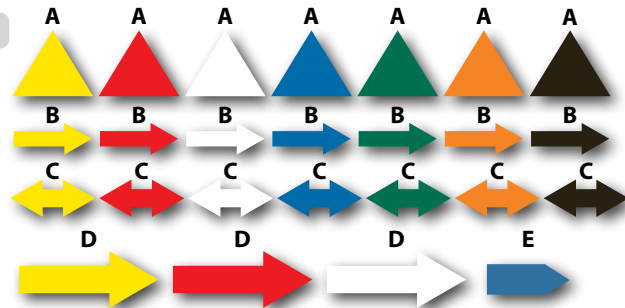

PIJLEN

CODE	OMSCHRIJVING	VORM	HOEEVEELHEID
DS-ARROW	5 cm Pijlpunt	A	100
DS-ARROW	14 cm Pijlpunt	A	60
DS-ARROW	18 cm Pijlpunt	A	55
DS-ARROW	30,5 cm Pijlpunt	A	20
DS-ARROW	40,5 cm Pijlpunt	A	12
DS-ARROW	25 cm x 9,5 cm / Stam -5 cm	B	40
DS-ARROW	25 cm x 9,5 cm / Stam -9,5 cm	E	40
DS-ARROW	25 cm x 9,5 cm / Stam -9 cm	B	40
DS-ARROW	30,5 cm x 10 cm / Stam -5 cm	B	35
DS-ARROWGLOW	30,5 cm x 10 cm / Stam -5 cm	D	13
DS-ARROW	46 cm x 15 cm / Stam -7,5 cm	B	12
DS-ARROW	71 cm x 33 cm / Stam -12 cm	B	3
DS-ARROW	86,5 cm x 30 cm / Stam -15 cm	B	2
DS-ARROW	71 cm x 33 cm / Stam -12 cm (tweezijdige pijlpunt)	C	3