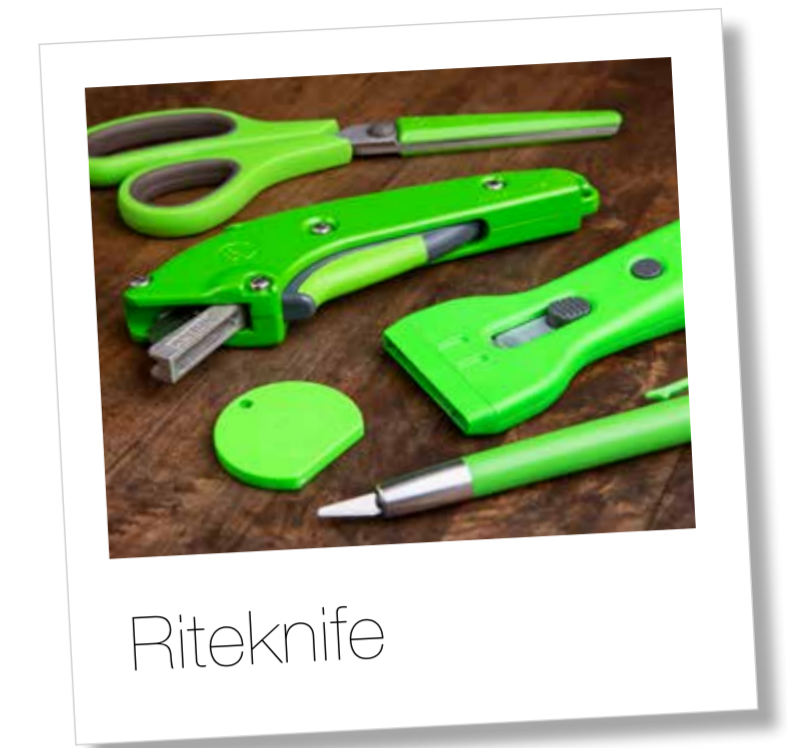

VERVANGMESSEN / LAMES DE RECHANGE

	REF	VERVANGMES VOOR SLICE ARTIKEL: LAME POUR ARTICLE DE SLICE :	€/P
	10404 / 4	10514 / 10512 / 10513 / 10400 / 10503	€ 22,95 / 4
	10408 / 4	10514 / 10512 / 10513 / 10400 / 10503	€ 22,95 / 4
	10526 / 3	10550 / 10554 / 10562 / 10591 / 10593 / 10585	€ 22,95 / 3
	10528 / 3	10550 / 10554 / 10562 / 10591 / 10593 / 10585	€ 22,95 / 3
	10538 / 4	10559 / 10560	€ 46,95 / 4
	10539 / 4	10559 / 10560	€ 46,95 / 4
	10524 / 2	10490 / 10491	€ 22,95 / 2
	10525 / 2	10490 / 10491	€ 22,95 / 2
	10523 / 2	10490 / 10491	€ 22,95 / 2
	10518 / 4	10548 / 10568	€ 22,95 / 4
	10519 / 4	10548 / 10568	€ 22,95 / 4
	10520 / 4	10548 / 10568	€ 22,95 / 4
	10532 / 4	10548 / 10568	€ 22,95 / 4
	10534 / 4	10548 / 10568	€ 22,95 / 4
	10535 / 4	10548 / 10568	€ 22,95 / 4
	10536 / 4	10548 / 10568	€ 22,95 / 4
	10537 / 4	10548 / 10568	€ 22,95 / 4
	10418 / 4	10416	€ 22,95 / 4
	10483 / 2	10482	€ 22,95 / 2
	10484 / 2	10482	€ 22,95 / 2
	11R-5/ 5	Safety Cutter Top Slider HD-CER Safety Cutter Light-CERAMIC	€ 11,95 / 5

	REF	TYPE	MESJE LAME	V.E.	€/P
	AS100	Auto-Retract	10	10	€ 29,95
	S0400	Keramische mini-cutter	-	10	€ 6,95
	SL100	Spring Retract Schrapper	8897	10	€ 16,95
	S0300	Veiligheidsschaar	-	10	€ 18,95
	MR100	Ontbramer	215	10	€ 14,95

VERVANGMESSEN / LAMES DE RECHANGE

	AS-100 10		boîte / doosje 10	€ 7,60
	AS-100 11		boîte / doosje 10	€ 7,95
	MR-100 / 100 215		boîte / doosje 100	€ 53,00
	SL-100 8897		boîte / doosje 10	€ 5,70