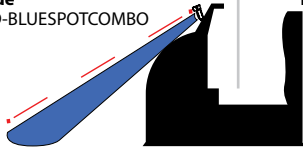

Mesures Sécuritaires

Capteurs pour la Sécurité et Solutions Type Rainure-T

Tous les agencements sont personnalisables
Liste de Prix Pour L'Europe 2022 [Contactez-nous, nous discuterons de votre projet!](#)

Capteur Audible d'Appoint & Nécessaire de Montage

Code
LED-AUDIBLEADDON-BS

Prix/Combo
€269,00

Quand utiliser?
Pour Améliorer l'efficacité d'un système d'éclairage bleu pour tracteurs de manutention en ajoutant un avertissement sonore en cas d'obstacles sur le trajet du véhicule industriel

Inclut:

- Capteur Audible d'Appoint
- Nécessaire de Montage

Information supplémentaire:

- Longueur: 10cm, Largeur: 14cm, Hauteur: 6,5cm
- Tension: 12-24 volts

Capteur Audible d'Appoint, Nécessaire de Montage & Lumière Bleue pour Tracteur de Manutention

Code
LED-BLUESPOTCOMBO

Prix/Combo
€445,00

Quand utiliser?
Le système complet comprend une lumière bleue et un capteur audible pour une utilisation à l'avant ou à l'arrière du véhicule industriel

Inclut:

- Capteur Audible d'Appoint
- Nécessaire de Montage
- Lumière Bleue pour Tracteur de Manutention

Information supplémentaire:

- Hauteur: 10cm, Largeur: 14cm, Hauteur: 14cm
- Tension: 12-24 volts

Capteur Radar 180°

Code
180L-PODS3

Prix/Combo
€429,00

Quand utiliser?
Utilisé sur un véhicule en mouvement pour se protéger des collisions potentielles avec d'autres véhicules, des piétons ou des objets immobiles

Inclut:

- Capteur radar 180° monté sur une plaque métallique (vis non fournies)
- Comprend 3 pod DEL rouges

OPTION: Ajout d'une Alarme Audible 80dB: +€17,50

Code: LED-ALARM80
Inclut: Alarme Audible, 80dB

OPTION: Ajout 7,5m extension fil électrique 12V: +€17,00

Ergo Lumière DEL Type Rainure-T Encliquetable

Code
LED-TSLIGHT

Prix/Combo
€33,00

Quand utiliser?