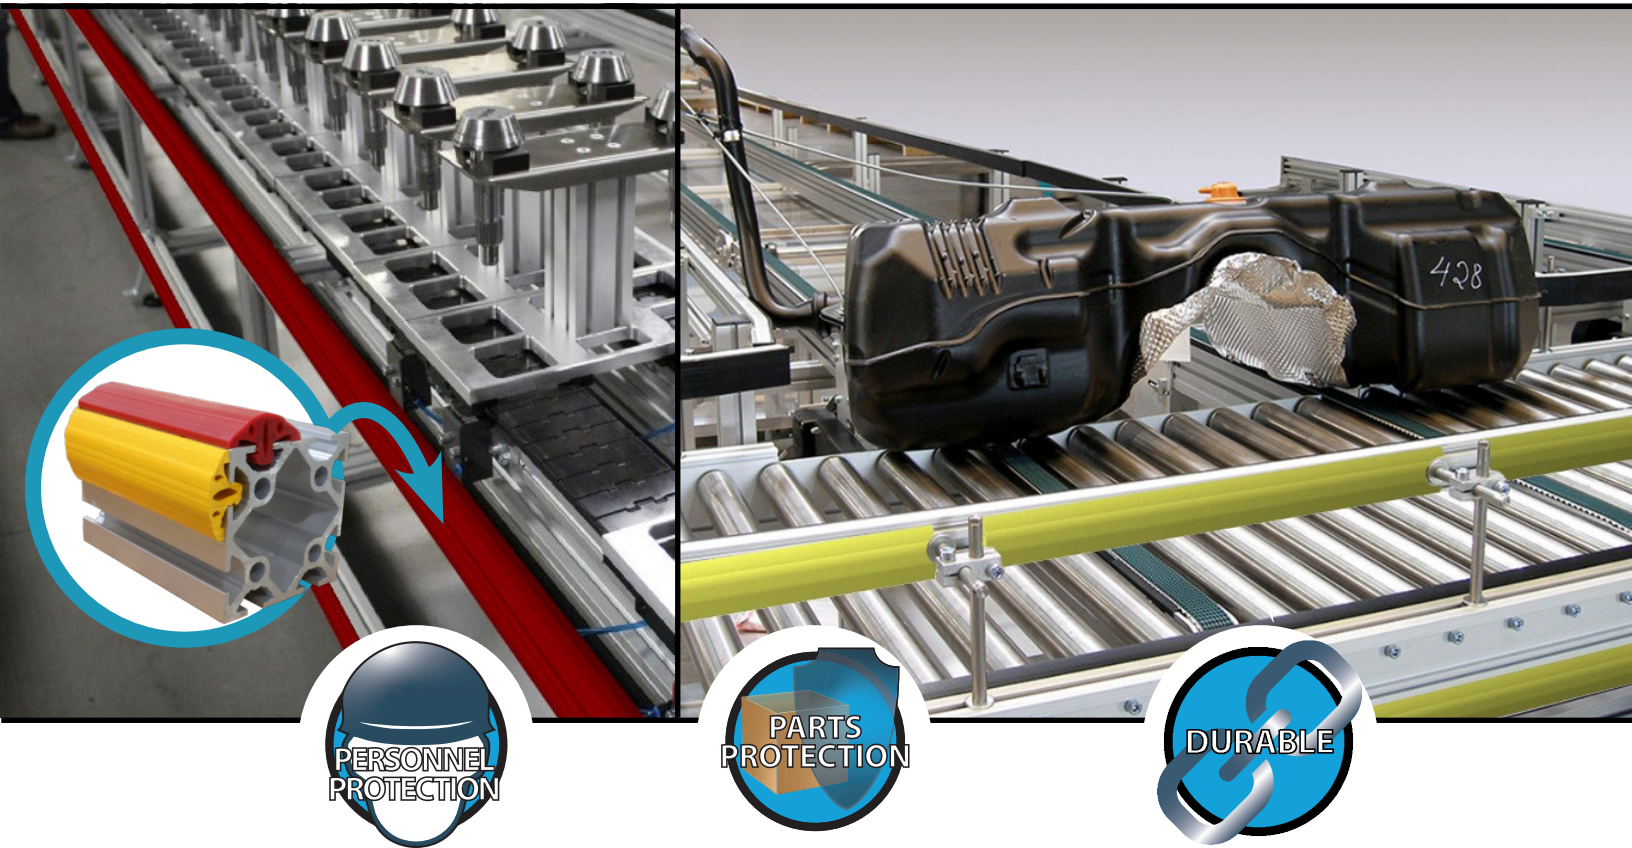

DuraStripe Protège-Côté
€82,00
Code: DEP-4x48-B/Y-KIT
Grandeur: 10cm x 1,3m
Quantité / Paquet: 6

Pare-Chocs LED (DEL)

Les Pare-Chocs LED (DEL) intègrent des cordons lumineux à LED (DEL) dans les divers profilés. Ces versions de pare-chocs sont disponibles pour les installations amovibles comme pour celles qui sont permanentes afin d'améliorer les méthodes de travail tout comme la sécurité. Si vous avez un projet qui pourrait bénéficier d'une solution Pare-Chocs LED (DEL), veuillez-nous contacter pour discuter de vos besoins.

T-Slot Snap-In Bumpers

Protect your parts from damage and personnel from injury with these highly durable T-Slot Snap-In Bumpers. Attaches firmly with no glue and is removable when reconfiguring your T-Slot build.