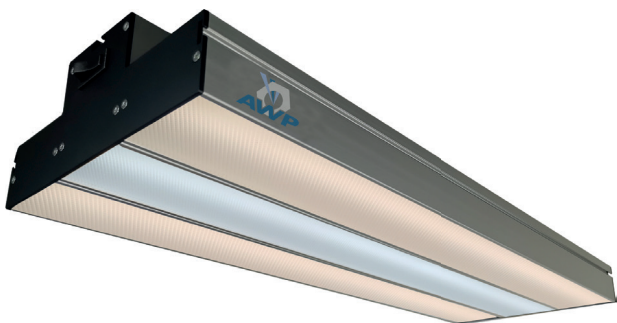

CONTROLE

In de assemblagesector is niet alleen de productie van vitaal belang maar ook de controle van het eindproduct. Bij de vervaardiging van bijvoorbeeld schermen, carrosserie of kortom alle egale oppervlakken, is het moeilijk om hier een SOP of standard operating procedure in te krijgen.

De AWP-controlelamp vereenvoudigt dit proces. Door de zeer hoge Lux-waarde, kan deze lamp het daglicht perfect nabootsen. Daarnaast beschikt de controlelamp over 2 verschillende kleuren verdeeld in 3 rijen waardoor oneffenheden sneller worden opgemerkt.

Naam	Afmeting (cm)	Vermogen (W)	Lummen (lm)	Lux (lx)
600	582x210 x80	74	6586	2386
900	868x210 x80	110	9879	3448